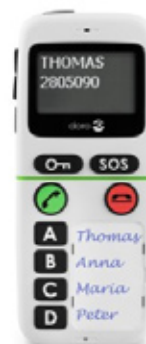

Kenmerken:

- Alarmtoets, voor het verzenden van een alarmoproep en SMS bericht naar een voorgeprogrammeerd telefoonnummer.
- Groot, verlicht display
- Grote toetsen
- Trifunctie
- Eenvoudige menustructuur
- 4 Directe geheugentoetsen
- Toetsenblokkering
- Geschikt voor dragers hoorapparaat (T3/M3)
- Luid in te stellen luidspreker- en belvolume (83dB)

*Alleen in combinatie met een noodoproep